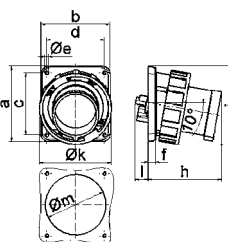

Панельная монтажная вилка

- Винтовые клеммы
- Термостойкие контакты
- Никелированные контакты
- Коробочный терминал
- Фланец 107 x 100 мм (63A)
- Фланец 130 x 120 мм (125A)
- Степень защиты IP67