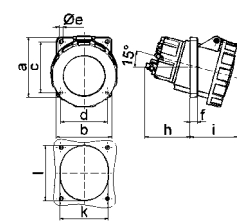

4 MB 268/65/9

A	63	63	125	Модель	A	П	В	Арт. №	шт.
	QC	Винтовые							
a	100,0	100,0	114,0	quick3 CONNECT	63	4	400	120320	5
b	92,0	92,0	114,0	quick3 CONNECT	63	5	400	120274	5
c	85,0	85,0	90,0	Винтовые	63	3	230	12569	5
d	77,0	77,0	90,0	Винтовые	63	4	400	12570	5
e	6,5	6,5	6,5	Винтовые	63	5	400	12574	5
f	12,0	12,0	12,0	Винтовые	125	3	230	12100	5
h	74,0	65,0	82,0	Винтовые	125	4	400	12104	5
i	80,0	80,0	90,0	Винтовые	125	5	400	12108	5
k	80,0	80,0	92,0						
l	92,0	92,0	105,0