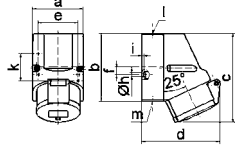

Настенная розетка QUICK-CONNECT

- Пружинные клеммы QUICK-CONNECT
- Kontex контакт
- Кабельный ввод один сверху (открытый), один внизу и один на стенке (Закрытый)
- поворотный корпус основания на 180°
- Степень защиты IP44