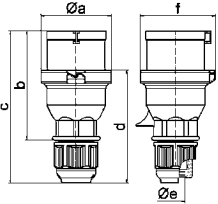

QUICK-CONNECT

Панельная розетка

- наклон 20°
- Винтовые клеммы
- фланец 85 x 85 мм
- Степень защиты IP67

12084

4 MB 22

	16			32			A	П	В	Арт. №	шт.
	3	4	5	3	4	5					
a	85,0	85,0	85,0	85,0	85,0	85,0	16	3	230	12231	10
b	85,0	85,0	85,0	85,0	85,0	85,0					
c	70,0	70,0	70,0	70,0	70,0	70,0	16	4	400	12502	10
d	70,0	70,0	70,0	70,0	70,0	70,0					
e a	5,5	5,5	5,5	5,5	5,5	5,5	16	5	400	12084	10
f	8,0	8,0	8,0	8,0	8,0	8,0					
h	30,0	30,0	30,0	50,0	50,0	34,0	32	3	230	12327	10
i	55,0	57,0	59,0	67,0	67,0	69,0					
k	57,0	65,0	70,0	78,0	78,0	78,0	32	4	400	12329	10
l	57,0	65,0	70,0	78,0	78,0	78,0					
alpha	20°	20°	20°	20°	20°	20°	32	5	400	1264	10

Вилка быстрого монтажа с разгрузкой натяжения кабеля

- Пружинные клеммы QUICK-CONNECT
- Быстроразборный корпус
- Сальник с разгрузкой натяжения кабеля
- Степень защиты IP44

2136

2 MB 99

	16			32			A	П	В	Арт. №	шт.
	3	4	5	3	4	5					
a a	53,0	60,0	66,0	74,5	74,5	74,5	16	3	230	210740	10
b	93,5	100,5	103,0	121,0	121,0	121,5					
c	134,0	141,0	142,0	174,0	174,0	174,5	16	4	400	210757	10
d	97,5	104,5	105,5	128,0	128,0	128,5					
e a	18,0	18,0	18,0	23,0	23,0	23,0	16	5	400	210715	10
f	57,5	64,5	70,5	78,0	78,0	80,0					
							32	3	230	2138	10
							32	4	400	2142	10
							32	5	400	2148	10