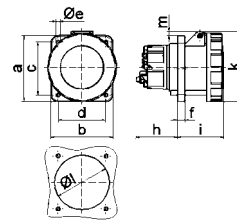

4 MB 267/55

A	63	63	125	Модель	A	П	В	Арт. №	шт.
	QC	Винтовые							
a	107,0	107,0	120,0	quick3 CONNECT	63	4	400	130131	5
b	100,0	100,0	120,0	quick3 CONNECT	63	5	400	130119	5
c	85,0	85,0	100,0	Винтовые	63	3	230	1396	5
d	77,0	77,0	100,0	Винтовые	63	4	400	13100	5
e	6,5	6,5	6,5	Винтовые	63	5	400	13104	5
f	12,0	12,0	21,0	Винтовые	125	3	230	13452	5
h	67,0	56,5	50,0	Винтовые	125	4	400	13447	5
i	76,0	76,0	117,0	Винтовые	125	5	400	13451	5
k	113,0	113,0	129,0						
l	88,0	88,0	104,0						
m	7,0	7,0	6,0						

Панельная розетка

- наклон 15°
- фланец 114 x 114 мм
- никелированные контакты
- Kontex контакт
- Клеммник
- Винтовые клеммы и Пилот-контакт , артикул с приставкой „-P“
- Степень защиты IP44