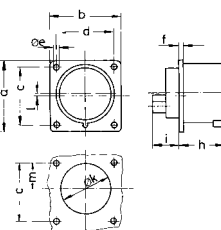

Вилка панельная с пружинными клеммами

- Пружинные клеммы QUICK-CONNECT
- Фланец 75 x75 мм
- Степень защиты IP44

QUICK-CONNECT

282002

5 MB 85

A	16	16	16	32	32	32	A	П	В	Арт. №	шт.
П	3	4	5	3	4	5					
a	75,0	75,0	75,0	75,0	75,0	75,0	16	3	230	28111	10
b	75,0	75,0	75,0	75,0	75,0	75,0					
c	60,0	60,0	60,0	60,0	60,0	60,0	16	4	400	28112	10
d	60,0	60,0	60,0	60,0	60,0	60,0					
ø e	5,5	5,5	5,5	5,5	5,5	5,5	16	5	400	282001	10
f	7,0	7,0	7,0	7,0	7,0	7,0					
h	43,0	43,0	43,0	53,0	53,0	53,0	32	3	230	28010	10
i	39,0	39,0	39,0	50,0	50,0	50,0					
ø k	42,0	48,0	61,0	57,0	57,0	60,0	32	4	400	28012	10
l	-	-	5,0	2,0	2,0	-					
m	30,0	30,0	25,0	28,0	28,0	30,0	32	5	400	282002	10

Вводная вилка с фланцем

- Винтовые клеммы
- Фланец 75 x75 мм
- Никелированные контакты
- Степень защиты IP44

2815

5 MB 39

A	16	16	16	32	32	32	A	П	В	Арт. №	шт.
П	3	4	5	3	4	5					
a	75,0	75,0	75,0	75,0	75,0	75,0	16	3	230	2817	10
b	75,0	75,0	75,0	75,0	75,0	75,0					
c	60,0	60,0	60,0	60,0	60,0	60,0	16	4	400	2831	10
d	60,0	60,0	60,0	60,0	60,0	60,0					
e ø	5,5	5,5	5,5	5,5	5,5	5,5	16	5	400	2814	10
f	7,0	7,0	7,0	7,0	7,0	7,0					
h	43,0	43,0	43,0	53,0	53,0	53,0	32	3	230	2827	10
i	24,0	24,0	24,0	30,0	30,0	30,0					
ø k	42,0	48,0	61,0	57,0	57,0	57,0	32	4	400	2830	10
l	-	-	5,0	2,0	2,0	-					
m	30,0	30,0	25,0	28,0	28,0	30,0	32	5	400	2815	10