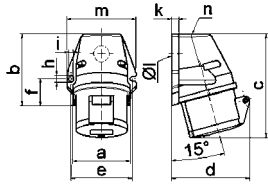

Настенная розетка

- Винтовые клеммы
- Степень защиты IP44
- Кабельный ввод сверху (открытый)
- кабельный ввод снизу (закрытый)

101

1 MB 19

A	16	16	16	32	32	32	A	П	В	Арт. №	шт.
П	3	4	5	3	4	5	16	3	230	11765	10
a	59,5	72,4	72,4	79,1	79,1	79,1	16	4	400	11645	10
b	90,0	90,0	90,0	92,0	92,0	92,0	16	5	400	100	10
c	130,0	130,0	131,0	142,0	142,0	142,0	32	3	230	11651	10
d	85,0	96,0	98,0	103,0	103,0	106,0	32	4	400	11646	10
e	62,0	77,0	77,0	84,0	84,0	84,0	32	5	400	101	10
f	33,5	33,5	33,5	30,0	30,0	30,0					
h	9,0	9,0	9,0	9,0	9,0	9,0					
i	5,5	5,5	5,5	5,5	5,5	5,5					
k	8,0	9,0	9,0	9,0	9,0	9,0					
ø l	21,0	21,0	21,0	21,0	21,0	21,0					
m	72,0	87,0	87,0	94,0	94,0	94,0					
n	M20	M25	M25	M25	M25	M25					