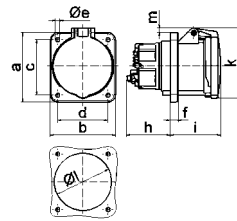

4 MB 265/8

A	63	63	Модель	A	П	В	Арт. №	шт.
	QC	Винтовые						
a	107,0	107,0	quick3 CONNECT	63	4	400	130130	5
b	100,0	100,0	quick3 CONNECT	63	5	400	130114	5
c	85,0	85,0	Винтовые	63	3	230	1307	5
d	77,0	77,0	Винтовые	63	4	400	134	5
e	6,5	6,5	Винтовые	63	5	400	136	5
f	12,0	12,0						
h	67,0	56,5						
i	77,0	77,0						
k	110,0	110,0						
l	88,0	88,0						
m	7,0	7,0						

Панельная розетка

- простая установка
- фланец 107 x 100 мм для 63А, 120 x 120 мм для 125А
- никелированные контакты
- Kontex контакт
- Клеммник
- Пилот-контакт , артикул с приставкой „-P“
- Степень защиты IP67