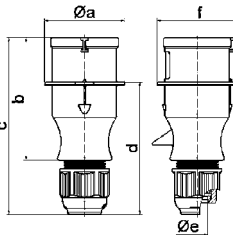

2 MB 129

	16			32			A	П	В	Арт. №	шт.
	3	4	5	3	4	5					
a a	54,0	60,0	66,0	71,0	71,0	80,0	16	3	230	21001-TLS	10
b	94,5	98,0	101,0	115,0	115,0	119,0					
c	138,0	142,0	145,0	170,0	170,0	174,0	16	4	400	21005-TLS	10
d	101,5	105,5	108,5	124,0	124,0	128,0					
e a	18,0	18,0	18,0	23,0	23,0	23,0	16	5	400	203-TLS	10
f	56,6	64,0	71,0	76,0	76,0	85,0					
							32	3	230	21013-TLS	10
							32	4	400	21017-TLS	10
							32	5	400	204-TLS	10

MULTI-GRIP