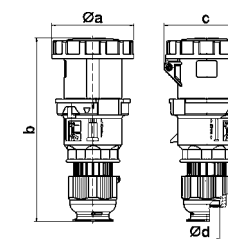

Вилка TE с разгрузкой натяжения кабеля

- никелированные контакты
- Специальная система разгрузки кабеля
- Быстроразборный корпус
- Степень защиты IP44

MULTI-GRIP

210765

2 MB 158

A	63	Модель	A	П	В	Арт. №	шт.
Ø a	96,0	quickCONNECT	63	4	400	<u>210761</u>	5
b	153,0						
c	233,0	quickCONNECT	63	5	400	<u>210765</u>	5
d	167,0						
Ø e	36,0	Винтовые	63	3	230	<u>2104</u>	5
		Винтовые	63	4	400	<u>2151</u>	5
		Винтовые	63	5	400	<u>2155</u>	5

Вилка TE с разгрузкой натяжения кабеля

- Термостойкие держатели контактов
- никелированные контакты
- специальная система разгрузки натяжения кабеля
- Быстроразборный корпус
- Степень защиты IP67

MULTI-GRIP

210766

2 MB 159/214

A	63	125	Execution	A	П	В	Арт. №	шт.
Ø a	113,5	126,0	quickCONNECT	63	4	400	<u>210762</u>	5
b	153,0	181,0	quickCONNECT	63	5	400	<u>210766</u>	5
c	233,0	282,0						
d	171,0	206,0	Винтовые	63	3	230	<u>2181</u>	5
Ø e	36,0	50,0	Винтовые	63	4	400	<u>2185</u>	5
			Винтовые	63	5	400	<u>2189</u>	5
			Винтовые	125	3	230	<u>2191</u>	5
			Винтовые	125	4	400	<u>2195</u>	5
			Винтовые	125	5	400	<u>2199</u>	5

Розетка с пружинными клеммами и разгрузкой натяжения кабеля

- Термостойкие держатели контактов
- Kontex контакт
- никелированные контакты
- специальная система разгрузки натяжения кабеля
- Степень защиты IP44

MULTI-GRIP

310494

3 MB 107

A	63	Execution	A	П	В	Арт. №	шт.
Ø a	95,0	quickCONNECT	63	4	400	<u>310490</u>	5
b	251,0						
c	109,0	quickCONNECT	63	5	400	<u>310494</u>	5
Ø d	36,0	Винтовые	63	3	230	<u>3104</u>	5
		Винтовые	63	4	400	<u>3151</u>	5
		Винтовые	63	5	400	<u>3112</u>	5

Розетка TE-Plus с разгрузкой натяжения кабеля

- Термостойкие держатели контактов
- Kontex контакт
- никелированные контакты
- специальная система разгрузки натяжения кабеля
- Степень защиты IP67

MULTI-GRIP

310495

3 MB 109/131