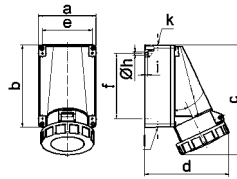

1 MB 3/20

A	63	125	Модель	A	П	В	Арт. №	шт.
a	118,0	160,0	quick3 CONNECT	63	4	400	110416	5
b	170,0	260,0	quick3 CONNECT	63	5	400	110413	5
c	228,0	330,0	Винтовые	63	3	230	1157	5
d	176,0	168,0	Винтовые	63	4	400	1161	5
e	104,0	140,0	Винтовые	63	5	400	1112	5
f	136,0	240,0	Винтовые	125	3	230	11437	5
g h	6,1	8,3	Винтовые	125	4	400	11441	5
i	6,0	10,0	Винтовые	125	5	400	11447	5
k	M40	M50						
l	M32/32	-						

Панельная розетка

- простая установка
- фланец 107 x 100 мм
- никелированные контакты
- Kontex контакт
- Клеммник
- Пилот-контакт , артикул с приставкой „-P“
- Степень защиты IP44