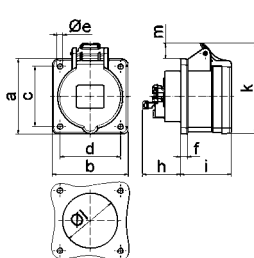

Панельная розетка QUICK-CONNECT

- Розетка быстрого монтажа
- Пружинные клеммы QUICK-CONNECT
- Kontex контакт
- фланец 75 x 75 мм
- Степень защиты IP44

132001

4 MB 263

A	16	16	16	32	32	32	A	P	V	Арт. №	шт.
П	3	4	5	3	4	5					
a	75,0	75,0	75,0	75,0	75,0	75,0	16	3	230	13686	10
b	75,0	75,0	75,0	75,0	75,0	75,0					
c	60,0	60,0	60,0	60,0	60,0	60,0	16	4	400	13693	10
d	60,0	60,0	60,0	60,0	60,0	60,0					
ø e	5,5	5,5	5,5	5,5	5,5	5,5	16	5	400	132001	10
f	7,0	7,0	7,0	8,0	8,0	8,0					
h	35,5	35,5	35,5	50,0	50,0	50,0	32	3	230	13703	10
i	50,0	50,0	51,0	60,0	60,0	60,0					
k	74,0	84,0	91,0	94,0	94,0	102,0	32	4	400	13710	10
ø l	45,0	45,0	55,0	60,0	60,0	60,0					
m	8,0	12,0	16,0	17,0	17,0	22,0	32	5	400	132002	10

QUICK-CONNECT