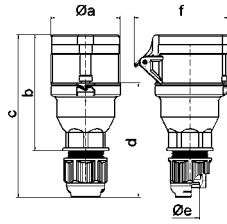

Розетка быстрого монтажа с разгрузкой натяжения кабеля

- Пружинные клеммы QUICK-CONNECT
- Быстроразборный корпус
- Сальник с разгрузкой натяжения кабеля
- Kontex контакт
- Степень защиты IP44

QUICK-CONNECT
MULTI-GRIP

3148

3 MB 65

A	16	16	16	32	32	32	A	П	В	Арт. №	шт.
П	3	4	5	3	4	5					
ø a	53,0	60,0	66,0	74,5	74,5	74,5	16	3	230	3126	10
b	100,5	112,5	113,5	133,5	133,5	134,5					
c	141,0	153,0	154,0	186,0	186,0	187,0	16	4	400	3130	10
d	97,5	104,5	105,5	127,5	127,5	128,5					
ø e	18,0	18,0	18,0	23,0	23,0	23,0	16	5	400	3136	10
f	76,0	79,0	86,0	92,0	92,0	97,0					
							32	3	230	3138	10
							32	4	400	3142	10
							32	5	400	3148	10

TLS-разъём с MULTI-GRIP

- Винтовые клеммы
- Кабельный сальник MULTI-GRIP
- Цельный корпус
- Степень защиты IP44

MULTI-GRIP

304-TLS