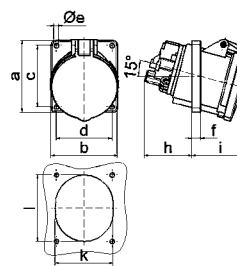

4 MB 64

A	63	63	63	Модель	A	П	В	Арт. №	шт.
	3	4	5						
a	100,0	100,0	100,0	quick3 CONNECT	63	5	400	120273	5
b	92,0	92,0	92,0	Винтовые	63	3	230	12563	10
c	85,0	85,0	85,0	Винтовые	63	4	400	12074	10
d	77,0	77,0	77,0	Винтовые	63	5	400	12567	10
e	6,5	6,5	6,5						
f	12,0	12,0	12,0						
h	65,0	65,0	65,0						
i	81,0	81,0	81,0						
k	80,0	80,0	80,0						
l	92,0	92,0	92,0						

Панельная розетка

- наклон 15°
- фланец 100 x 92 мм (для 63А)
- фланец 114 x 114 мм (для 125А)
- никелированные контакты
- Kontex контакт
- Клеммник
- Винтовые клеммы и Пилот-контакт , артикул с приставкой „-P“
- Степень защиты IP67