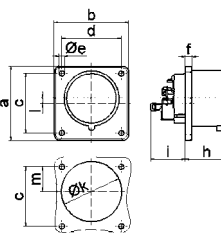

Настенная вилка быстрого монтажа

- Пружинные клеммы QUICK-CONNECT
- Кабельный ввод в верхней (открытый) и
- один в нижней части (закрытый)
- Степень защиты IP44

QUICK-CONNECT

242001

5 MB 44

A	16	16	16	32	32	32	A	П	В	Арт. №	шт.
П	3	4	5	3	4	5					
a	59,5	72,4	72,4	79,1	79,1	79,1	16	3	230	24423	10
b	90,0	90,0	90,0	92,0	92,0	92,0					
c	120,0	120,0	122,0	134,0	134,0	134,0	16	4	400	24392	10
d	72,0	84,0	84,0	89,0	89,0	89,0					
e	62,0	77,0	77,0	84,0	84,0	84,0	16	5	400	242001	10
f	33,5	33,5	33,5	30,0	30,0	30,0					
h	9,0	9,0	9,0	9,0	9,0	9,0	32	3	230	24402	10
i	5,5	5,5	5,5	5,5	5,5	5,5					
k	8,0	9,0	9,0	9,0	9,0	9,0	32	4	400	24405	10
ø l	21,0	21,0	21,0	21,0	21,0	21,0					
m	72,0	87,0	87,0	94,0	94,0	94,0	32	5	400	242002	10
n	M20	M25	M25	M25	M25	M25					

Вилка панельная с пружинными клеммами

- Пружинные клеммы QUICK-CONNECT
- Фланец 75 x75 мм
- Степень защиты IP44

QUICK-CONNECT

282002

5 MB 85

A	16	16	16	32	32	32	A	П	В	Арт. №	шт.
П	3	4	5	3	4	5					
a	75,0	75,0	75,0	75,0	75,0	75,0	16	3	230	28111	10
b	75,0	75,0	75,0	75,0	75,0	75,0					
c	60,0	60,0	60,0	60,0	60,0	60,0	16	4	400	28112	10
d	60,0	60,0	60,0	60,0	60,0	60,0					
ø e	5,5	5,5	5,5	5,5	5,5	5,5	16	5	400	282001	10
f	7,0	7,0	7,0	7,0	7,0	7,0					
h	43,0	43,0	43,0	53,0	53,0	53,0	32	3	230	28010	10
i	39,0	39,0	39,0	50,0	50,0	50,0					
ø k	42,0	48,0	61,0	57,0	57,0	60,0	32	4	400	28012	10
l	-	-	5,0	2,0	2,0	-					
m	30,0	30,0	25,0	28,0	28,0	30,0	32	5	400	282002	10