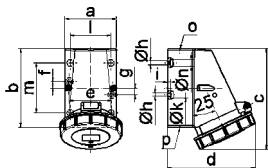

Настенная розетка

- Винтовые клеммы
- Степень защиты IP67
- Кабельный ввод сверху (открытый)
- кабельный ввод снизу (закрытый)
- поворотный корпус основания на 180°