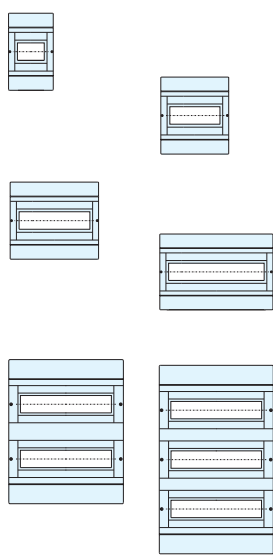

Навесное исполнение

Fix-o-Rail Abaco S

Характеристики

- Степень защиты IP40
- Полная изоляция: класс II
- Четыре типоразмера в двух цветовых гаммах
- Цвета: серый RAL 7030 и белый RAL 9010
- Диапазон типоразмеров: от 8 модулей до 39 модулей.
- Огнестойкость: невоспламеняемый пластик, стойкий к воздействию высоких температур до 650°C
- Рабочая температура: от -15°C до +60°C
- Химически стоек к воздействию воды, солевого раствора и кислотного дождя
- Навесное исполнение с плоскими панелями; облегченный монтаж вводов кабелей.
- Направляющие DIN могут быть демонтированы для обеспечения внешнего монтажа оборудования.
- Положение монтажной рамы может быть отрегулировано.

Размеры ● Стр. F.20

Абасо F - Прозрачная дверь

Цвет	Размеры, мм Выс. х шир. х гл.	Число модулей	Число рядов	Ссылка №	Упаковка
Серый	200 x 120 x 95	2/4	1	619300	12
Белый	200 x 120 x 95	2/4	1	619324	12
Черный металл.	200 x 120 x 95	2/4	1	619362	12
Серый	200 x 175 x 95	4/7	1	619301	12
Белый	200 x 175 x 95	4/7	1	619325	12
Черный металл.	200 x 175 x 95	4/7	1	619331	12
Серый	200 x 230 x 95	6/10	1	619302	12
Белый	200 x 230 x 95	6/10	1	619326	12
Черный металл.	200 x 230 x 95	6/10	1	619332	12
Серый	200 x 300 x 95	10/14	1	619303	12
Белый	200 x 300 x 95	10/14	1	619327	12
Черный металл.	200 x 300 x 95	10/14	1	619333	12
Серый	400 x 315 x 106	24/26	2	619304	1
Белый	400 x 315 x 106	24/26	2	619328	1
Черный металл.	400 x 315 x 106	24/26	2	619334	1
Серый	525 x 315 x 106	36/39	3	619305	1
Белый	525 x 315 x 106	36/39	3	619329	1
Черный металл.	525 x 315 x 106	36/39	3	619335	1

Fix-o-Rail Абасо S - навесное исполнение

Цвет	Размеры, мм выс. х шир. х гл.	Число модулей	Число рядов	Ссылка №	Упаковка
Серый	200 x 230 x 110	8/10	1	619375	1
Белый	200 x 230 x 110	8/10	1	619376	1
Серый	200 x 300 x 110	12/14	1	619369	1
Белый	200 x 300 x 110	12/14	1	619372	1
Серый	400 x 315 x 110	24/26	2	619370	1
Белый	400 x 315 x 110	24/26	2	619373	1
Серый	525 x 315 x 110	36/39	3	619371	1
Белый	525 x 315 x 110	36/39	3	619374	1