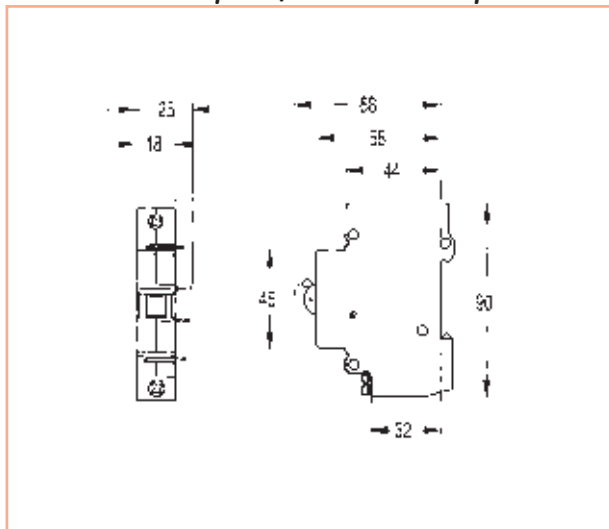

Независимый расцепитель - Серия Hti