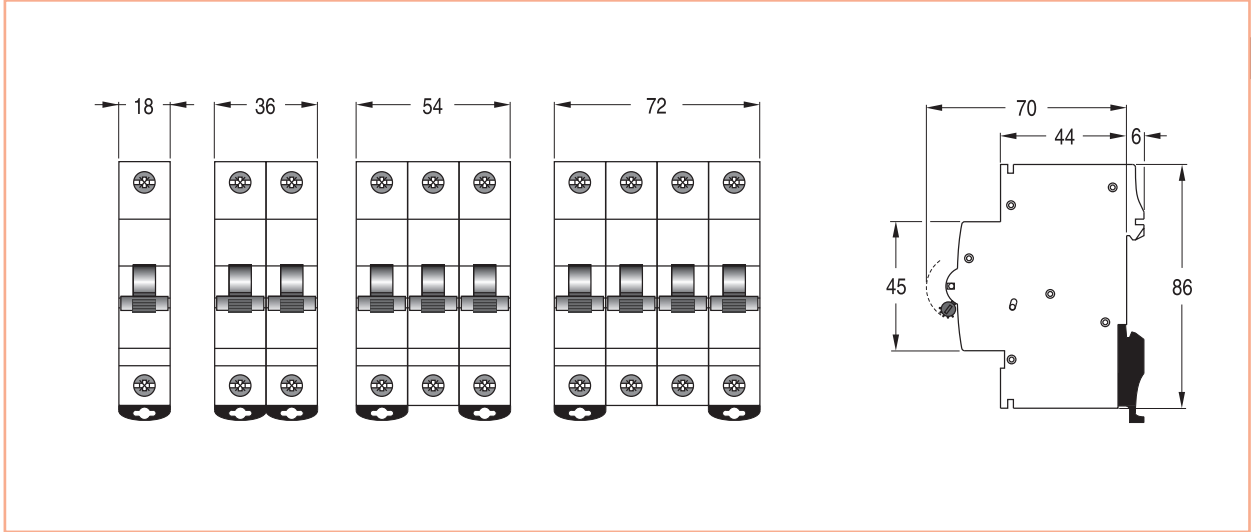

Чертежи

Миниатюрные автоматические выключатели - серии G, GT, EP100 UC

Миниатюрные автоматические выключатели - серии EP60, EP100, EP100T, EP100 UCT, EP100R и EP100 UCR

Защита цепи

A

B

C

D