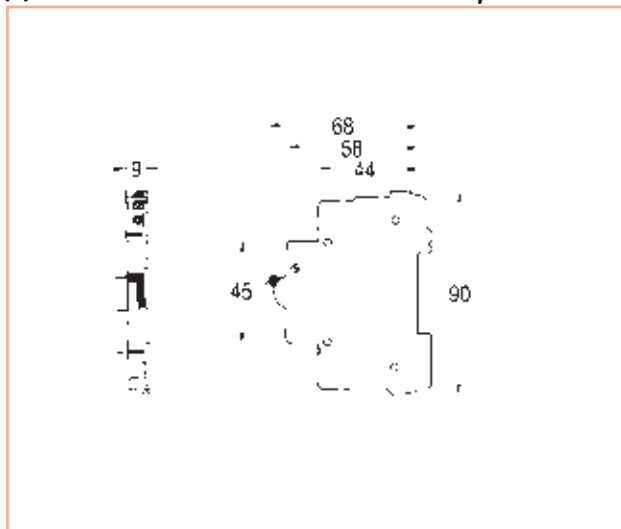

Дополнительный контакт - Серия Hti