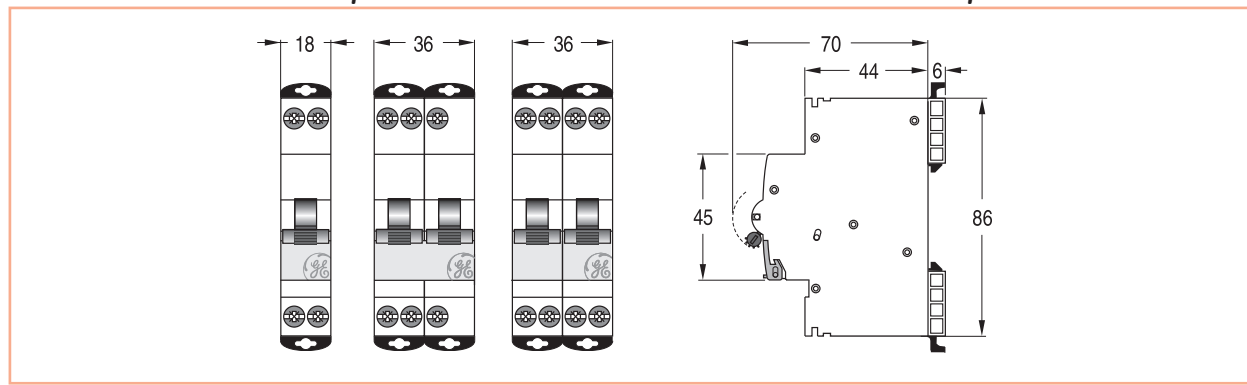

Чертежи

Компактные миниатюрные автоматические выключатели - серия EPC - Unibis™