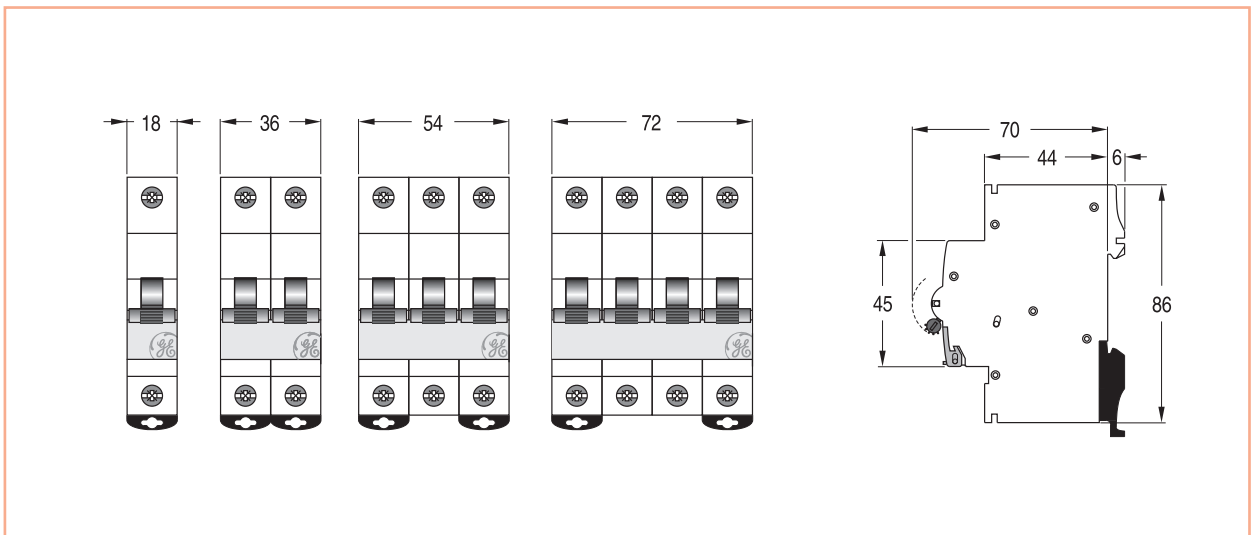

Чертежи

Миниатюрные автоматические выключатели - серии G, GT, EP100 UC

Миниатюрные автоматические выключатели - серии EP60, EP100, EP100T, EP100 UCT, EP100R и EP100 UCR

Защита цепи

A

B

C

D