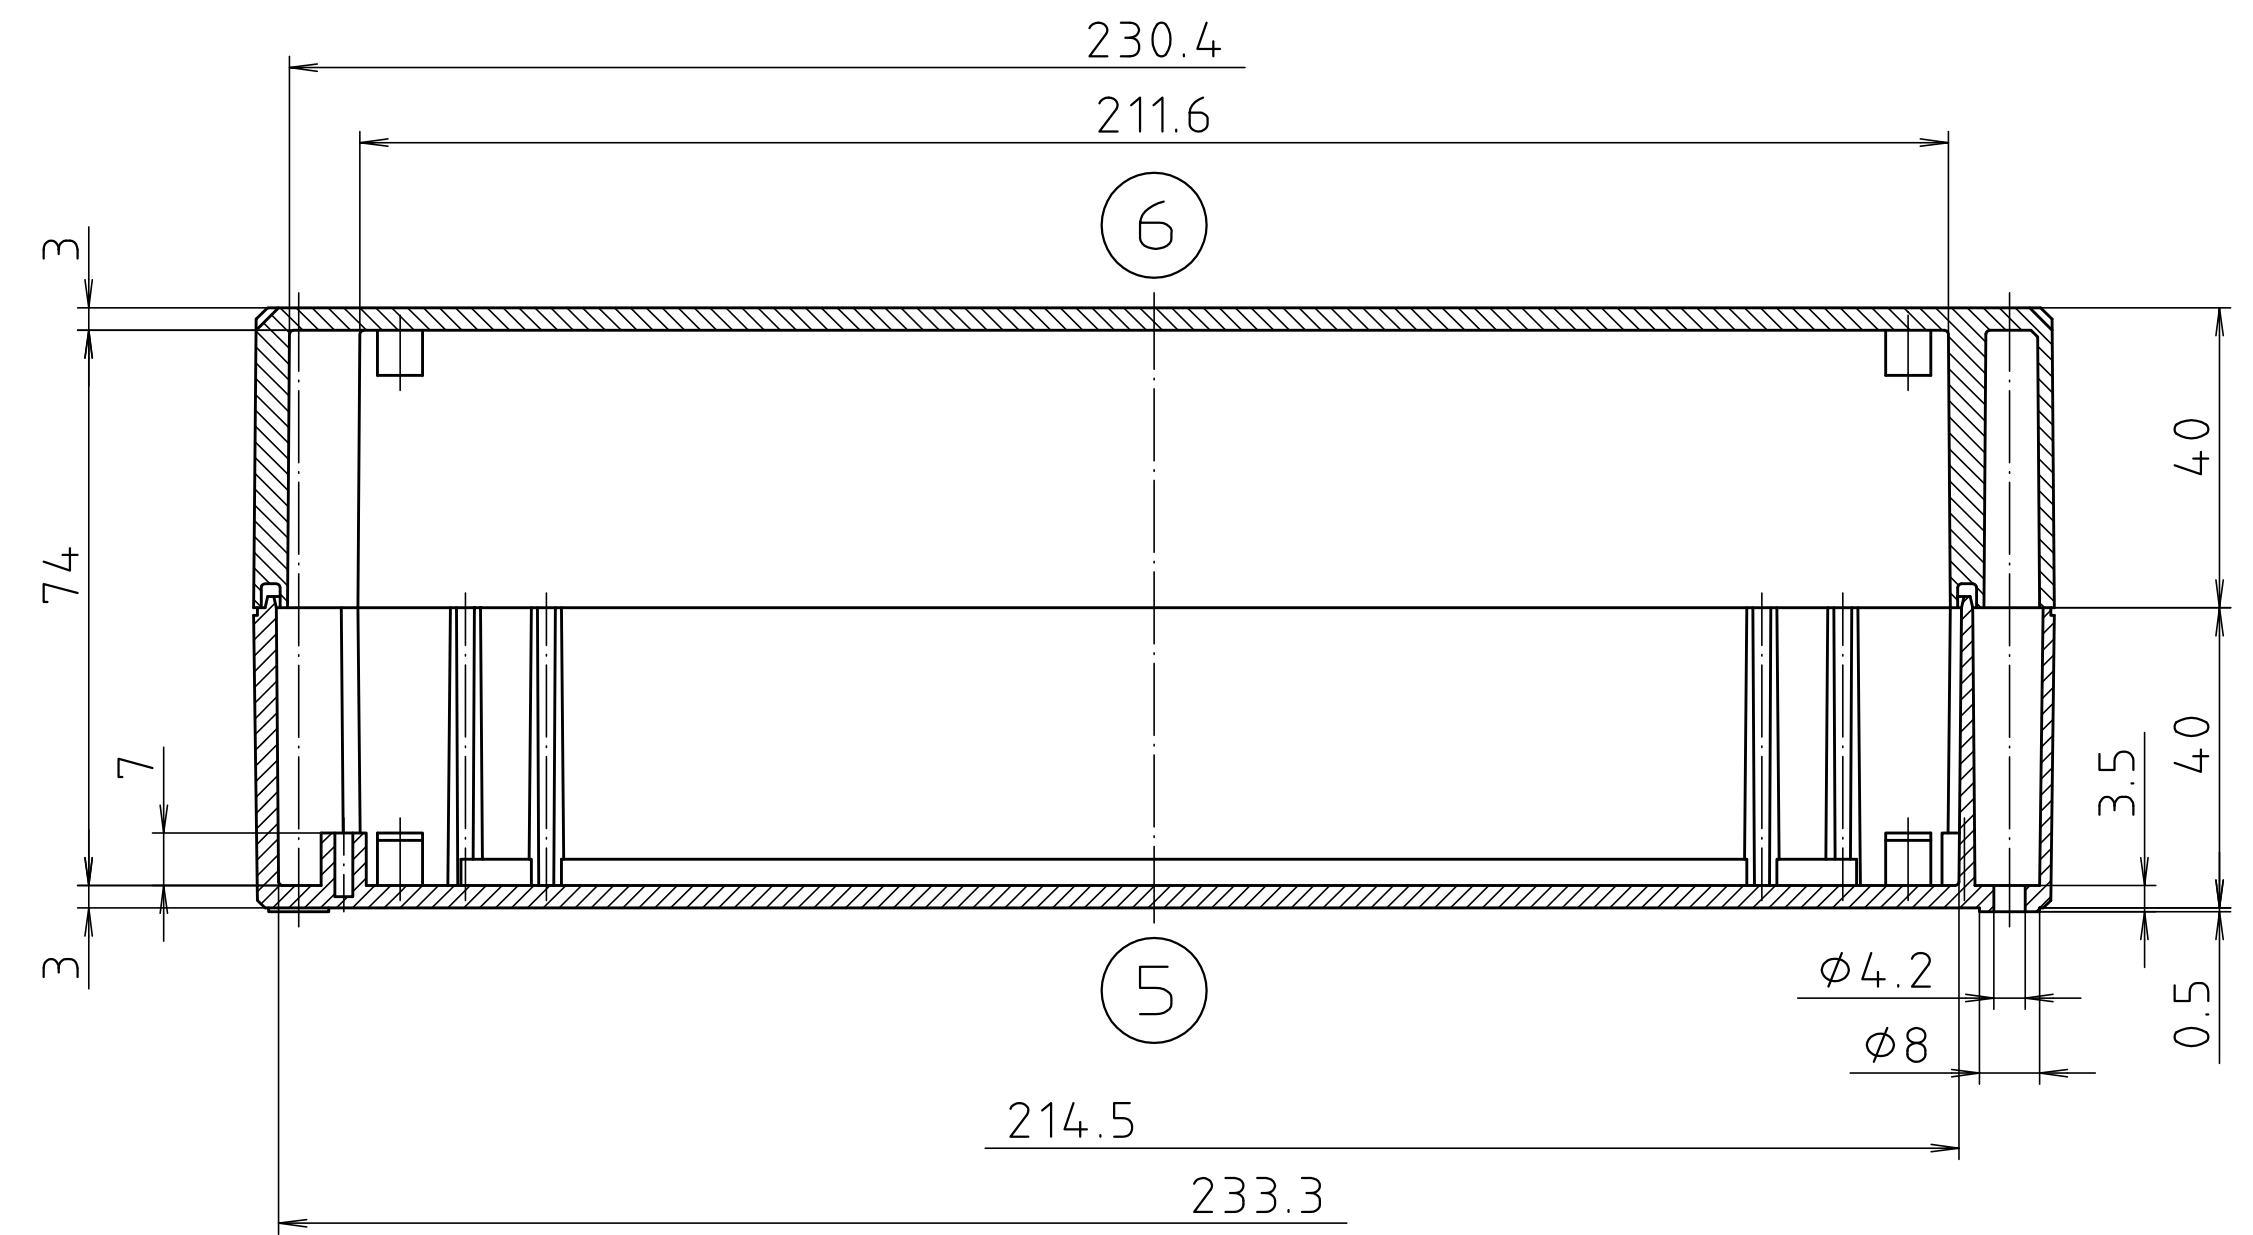

Ausführung EM/ET 236 F-LP/
type EM/ET 236 F-LP

Maßstab/ Scale:	1:1
Zeichnungs-Nr. / Drawing-No.:	1K 5145.100.02
Artikel / Article:	EM/ET 236-LP EM/ET 236 F-LP
Katalogzeichnung / Catalogue drawing	
A.Nr. / Datum / Art.-No. / Date:	3633 22.08.2002
DISK:	2 501 002
Datum / Date:	17.03.93 OK