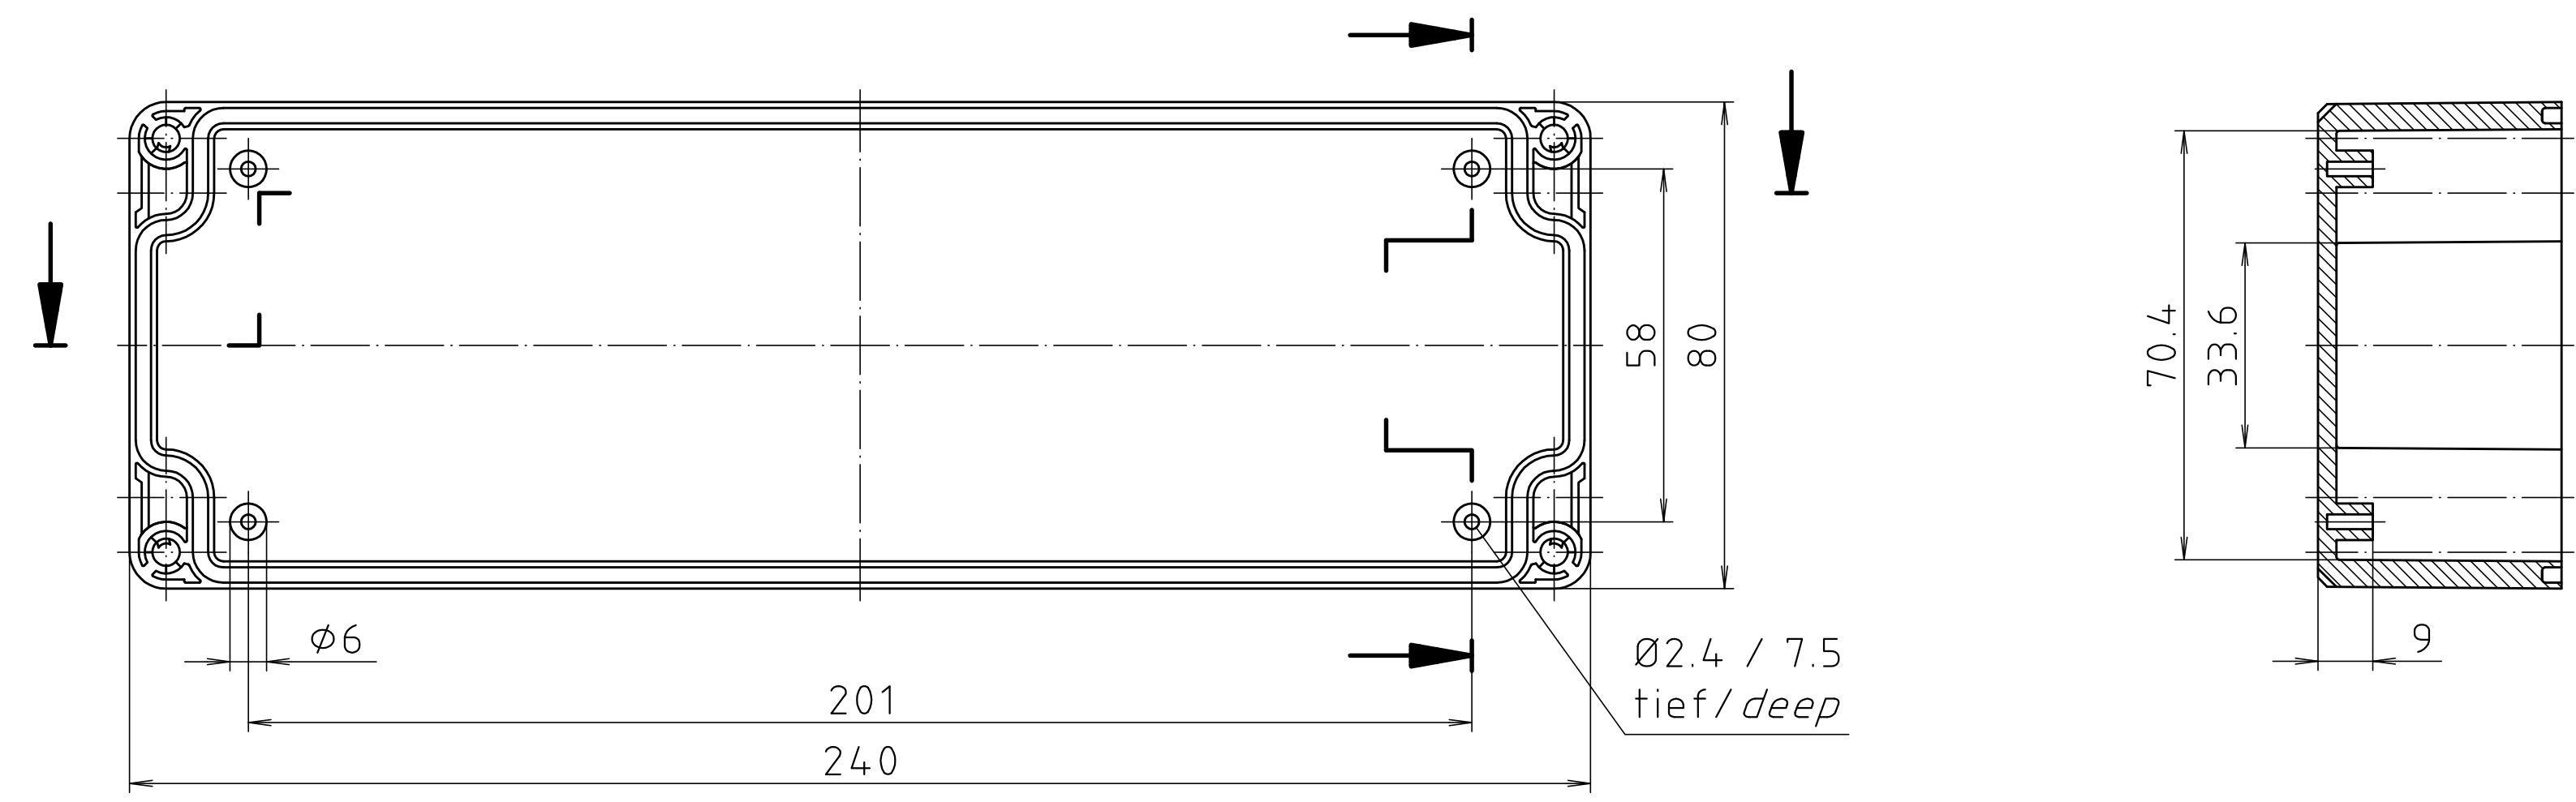

Ausführung EM/ET 236 F-LP/
type EM/ET 236 F-LP

Maßstab/ Scale:	1:1
Zeichnungs-Nr. / Drawing-No.:	1K 5145.100.02
Artikel / Article:	EM/ET 236-LP EM/ET 236 F-LP
Katalogzeichnung / Catalogue drawing	
A.Nr. / Datum / Art.-No. / Date:	3633 22.08.2002
DISK:	2 501 002
Datum / Date:	17.03.93 OK