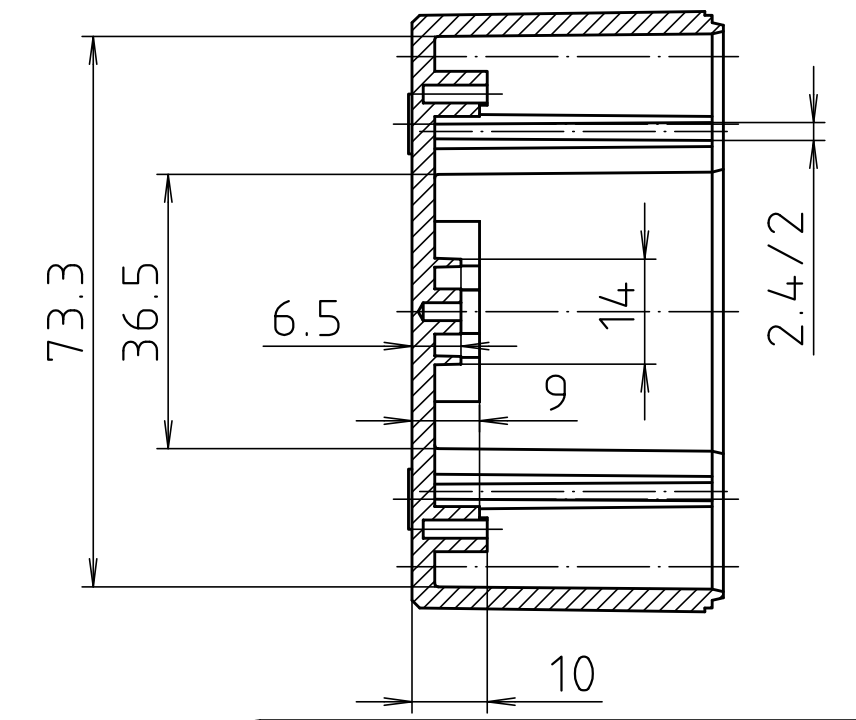

Ausführung EM/ET 236 F-LP/
type EM/ET 236 F-LP

Maßstab/ Scale:	1:1
Zeichnungs-Nr. / Drawing-No.:	1K 5145.100.02
Artikel / Article:	EM/ET 236-LP EM/ET 236 F-LP
Katalogzeichnung / Catalogue drawing	
A.Nr. / Datum / Art.-No. / Date:	3633 22.08.2002
DISK:	2 501 002
Datum / Date:	17.03.93 OK