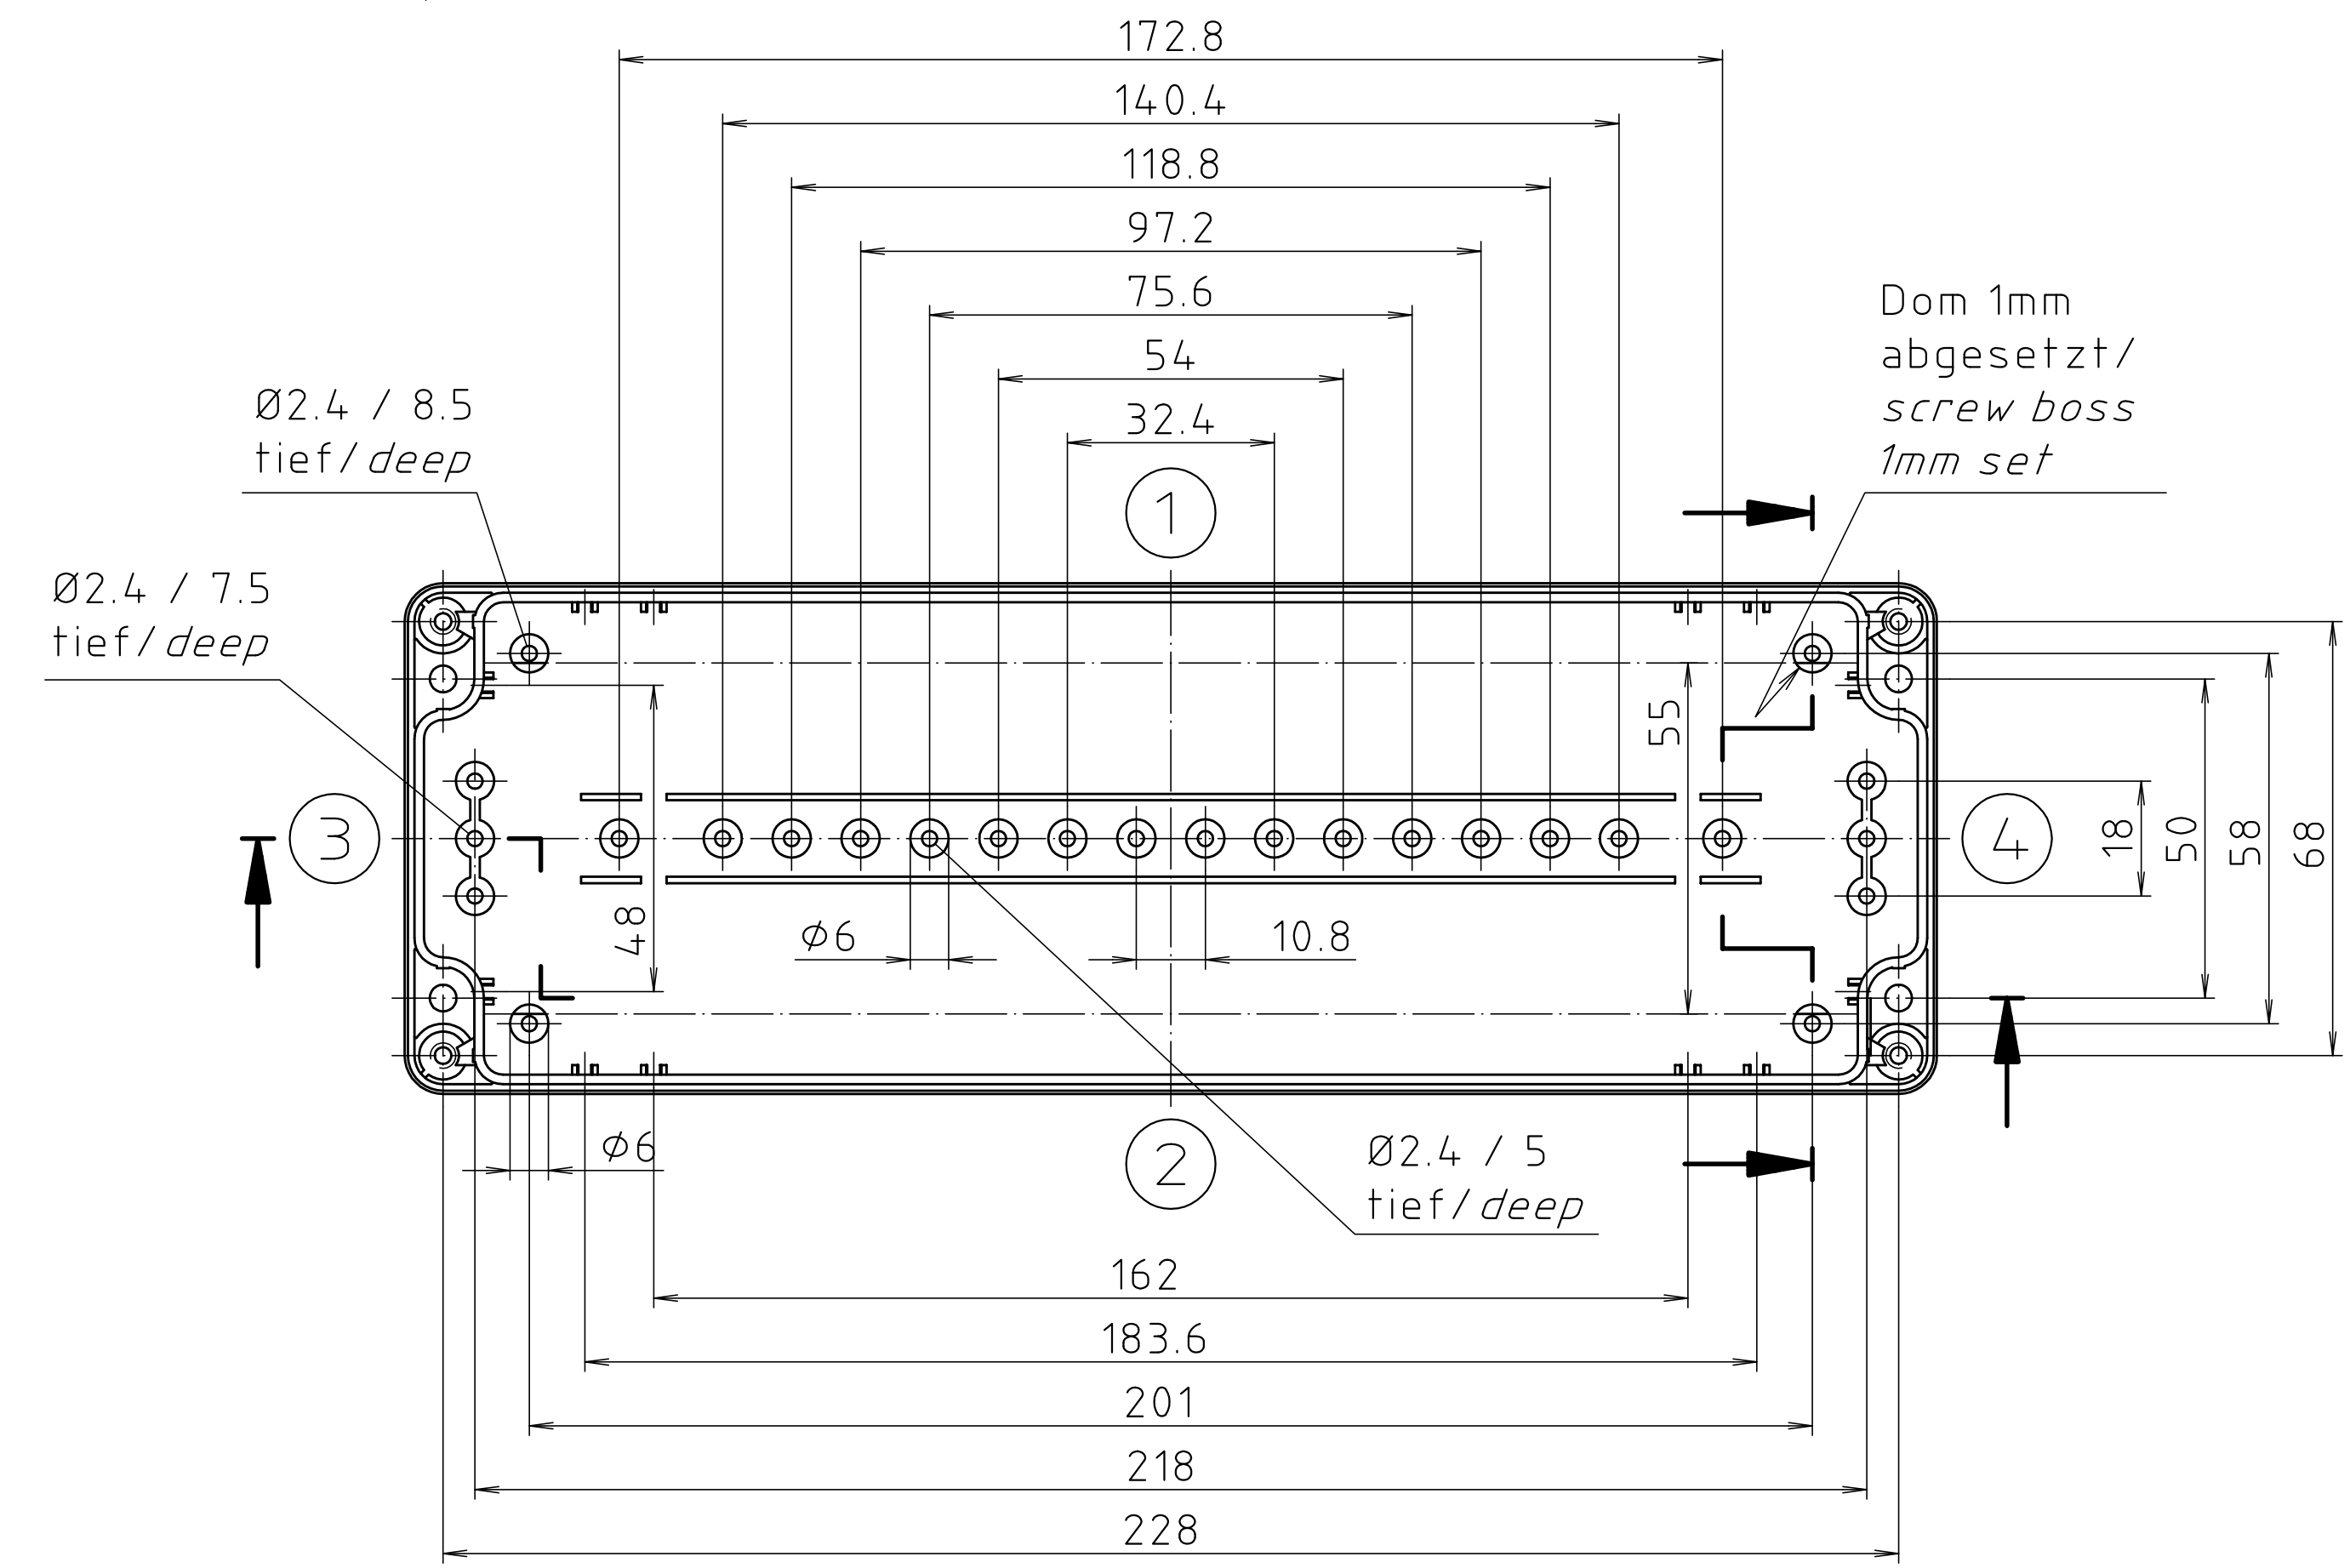

Ausführung EM/ET 236 F-LP/
type EM/ET 236 F-LP

Maßstab/ Scale:	1:1
Zeichnungs-Nr. / Drawing-No.:	1K 5145.100.02
Artikel / Article:	EM/ET 236-LP EM/ET 236 F-LP
Katalogzeichnung / Catalogue drawing	
A.Nr. / Datum / Art.-No. / Date:	3633 22.08.2002
DISK:	2 501 002
Datum / Date:	17.03.93 OK