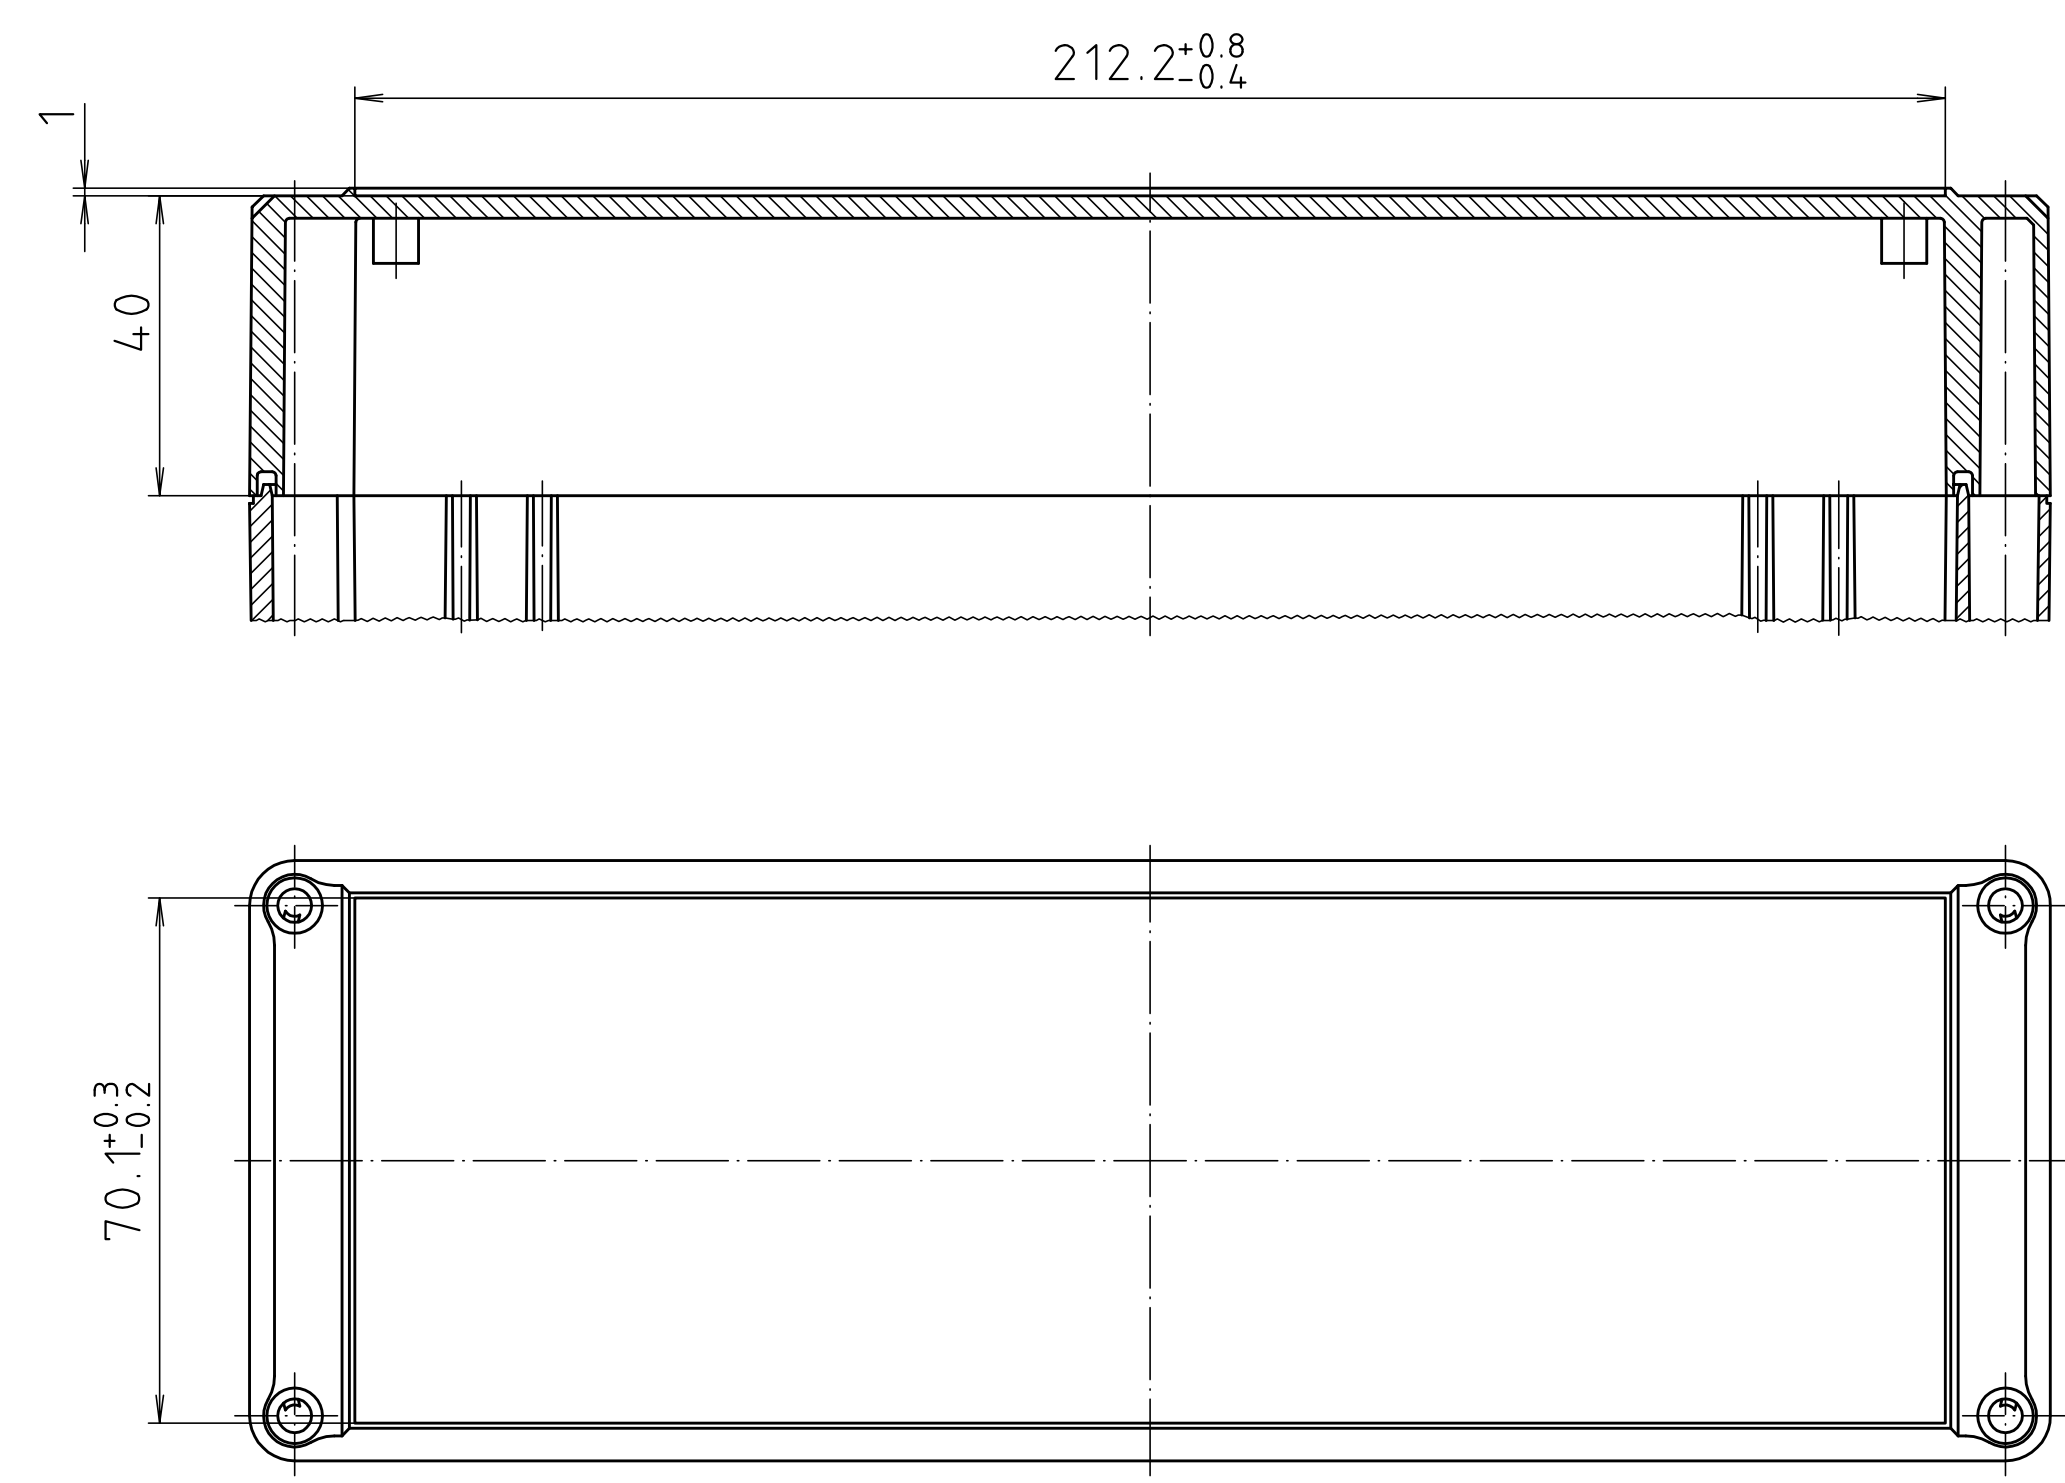

Ausführung EM/ET 236 F-LP/
type EM/ET 236 F-LP

Maßstab/ Scale:	1:1
Zeichnungs-Nr. / Drawing-No.:	1K 5145.100.02
Artikel / Article:	EM/ET 236-LP EM/ET 236 F-LP
Katalogzeichnung / Catalogue drawing	
A.Nr. / Datum / Art.-No. / Date:	3633 22.08.2002
DISK:	2 501 002
Datum / Date:	17.03.93 OK